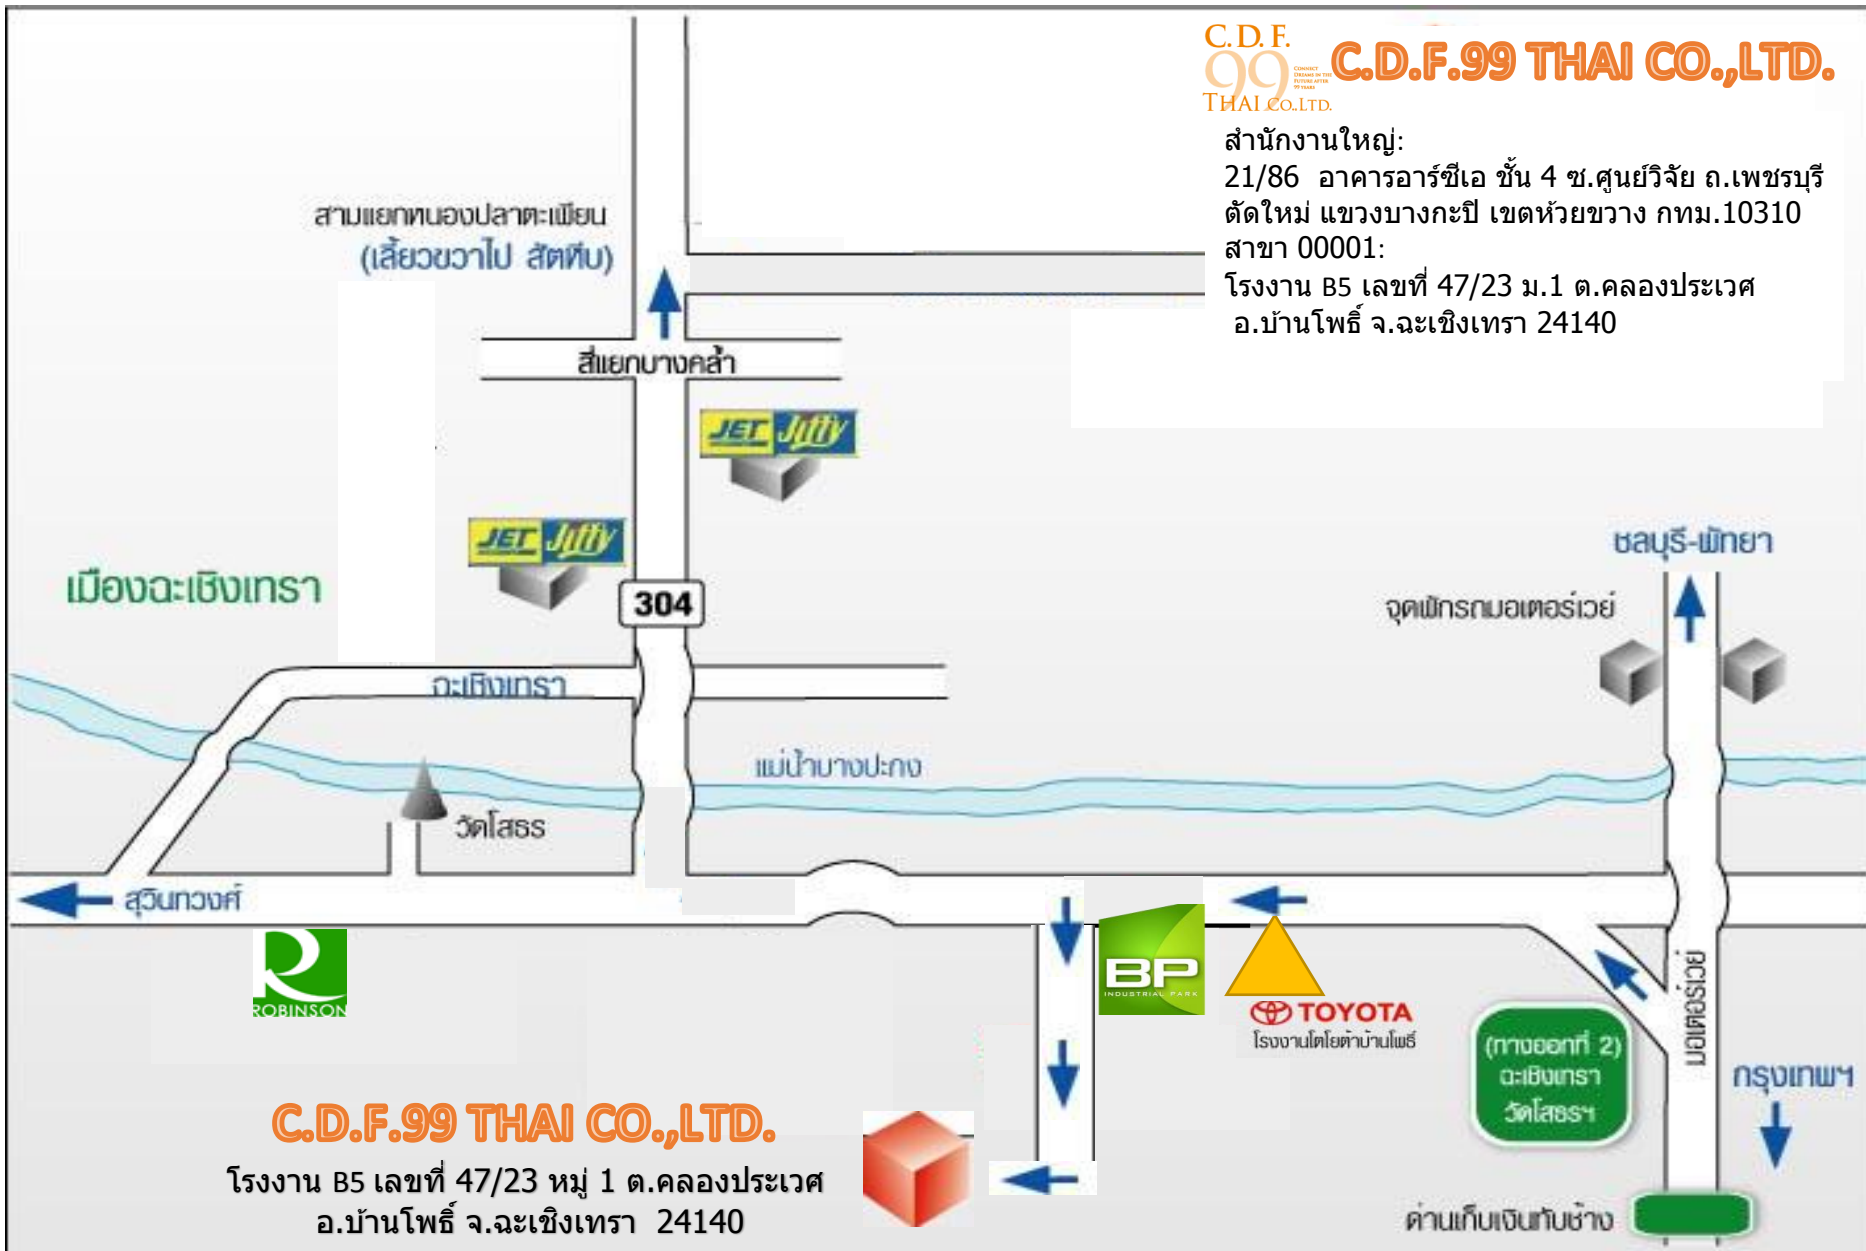

C.D.F. 99 THAI CO.,LTD.
THAI CO.,LTD.

สำนักงานใหญ่:
21/86 อาคารอาร์ซีเอ ชั้น 4 ซ.ศุภยวีร์จัย ถ.เพชรบุรี
ตัดใหม่ แขวงบางกะปิ เขตห้วยขวาง กทม.10310
สาขา 00001:
โรงงาน B5 เลขที่ 47/23 ม.1 ต.คลองประเวศ
อ.บ้านโพธิ์ จ.ฉะเชิงเทรา 24140

C.D.F.99 THAI CO.,LTD.

โรงงาน B5 เลขที่ 47/23 หมู่ 1 ต.คลองประเวศ
อ.บ้านโพธิ์ จ.ฉะเชิงเทรา 24140